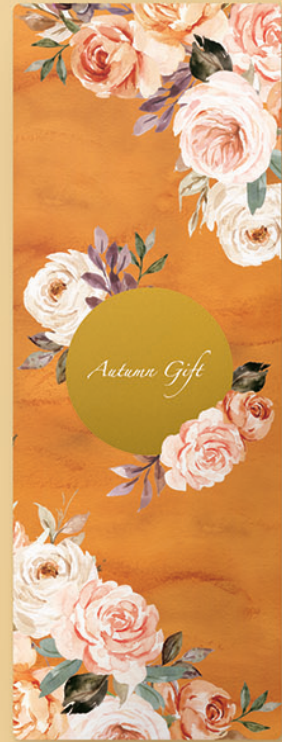

Autumn Gift

Elegant Rose

●カーディナルレッド

●オレンジ

●ミッドナイトブルー

●オリーブ

●ブーケ

●リース

名入れ位置イメージ

商品コード:HPH-185

商品コード:HPH-186

○アイボリー

○クラフト

気品溢れる、ボタニカル柄の秋ギフトが登場です。「ブーケ」「リース」の2柄をご用意いたしました。

※ブーケ、リース共に全6色ございます。また、全色において全サイズございます。

L 240×240×65H 浅蓋
×15~18個

M 160×240×65H 浅蓋
×10~13個

S 85×240×65H 浅蓋
×7~10個

K 155×155×60H 浅蓋
×1個 ×7~10個

シーンにあわせて選べる
4サイズをご用意!

帯紙

サイズ: 67×478 mm
商品コード:HPO-076

無地の箱に巻くことで、簡単にイメージアップができます。生ケーキの箱に巻いても、かわいくお使いいただけます。

- ①カーディナルレッド
- ②オレンジ
- ③ミッドナイトブルー
- ④オリーブ
- ⑤アイボリー
- ⑥クラフト