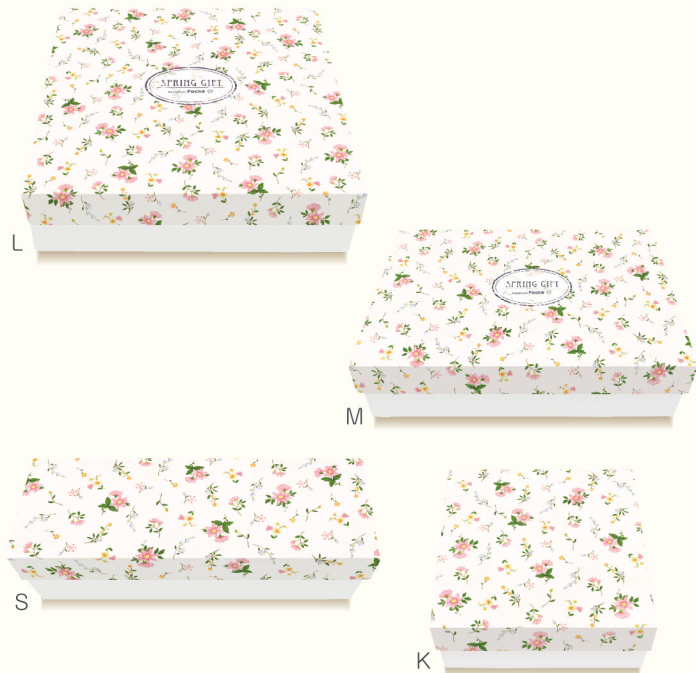

掛紙

HPO-046 さんぽ道

掛紙

HPO-045 桜狩り

フローラルさくら柄

小ぶりでも可愛らしい桜柄が暖かな春を演出。春の到来を感じさせるデザインです。

●商品コード:HPH-170

名入れ位置イメージ

掛紙

HPO-059 さくら柄

フローラル小花柄

テキスタイル調の小花柄デザイン。様々な色合いの草花が舞う様は爽やかな春を連想させます。

●商品コード:HPH-170

名入れ位置イメージ

掛紙

HPO-058 小花柄