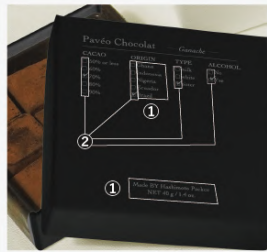

NEW COLOR

Valentine's BOY

HASHIMOTO PACKÉ
橋本パッケ

Pavéo Chocolat — Ganache —

CACAO	ORIGIN	TYPE	ALCOHOL
<input type="checkbox"/> 50% or less	<input type="checkbox"/> Ghana	<input type="checkbox"/> milk	<input type="checkbox"/> No
<input type="checkbox"/> 60%	<input type="checkbox"/> Indonesia	<input type="checkbox"/> white	<input type="checkbox"/> Yes
<input type="checkbox"/> 70%	<input type="checkbox"/> Nigeria	<input type="checkbox"/> bitter	
<input type="checkbox"/> 80%	<input type="checkbox"/> Ecuador		
<input type="checkbox"/> 90%	<input type="checkbox"/> Brazil		

- ① オーロラ HPH-215
- ② グラデーション HPH-216

- ③ ペッシュ HPH-217

HASHIMOTO PACKÉ

こちらの3柄の名入れは箱の天面の右下に施させていただきます。※名入れは白印刷でございます。

全6サイズ対応

白印刷

ちょっと待って? かわいい。

- ① ミニマル HPH-218 ※黒い紙に白印刷いたします。
スタンダードタイプ / チェックボックスタイプ

▲スタンダードタイプ

〈スタンダードタイプ〉 〈チェックボックスタイプ〉

★店名ロゴを変更できます。

全6サイズ対応

- ① 原産国、店名ロゴ、内容量を変更できます。
- ② チェック☑を弊社でレイアウト

ガナッシュ箱のみ対応

▲チェックボックスタイプ

- ② 花占い HPH-214

※赤い紙に白印刷いたします。

側面の後ろの面に名入れを施させていただきます。

全6サイズ対応

このチラシの箱サイズについて

Ganache ◆付属品…茶トレイ・チョコグラシン・ピック

ガナッシュタイプ

※ガナッシュトレイの内寸サイズ(cm)です。

Truffle