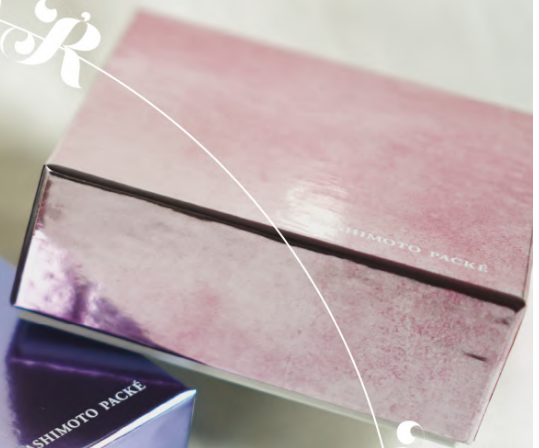

NEW COLOR

Valentine's BOY

HASHIMOTO PACKÉ
橋本パッケ

Pavéo Chocolat — Ganache —

CACAO	ORIGIN	TYPE	ALCOHOL
<input type="checkbox"/> 50% or less	<input type="checkbox"/> Ghana	<input type="checkbox"/> milk	<input type="checkbox"/> No
<input type="checkbox"/> 60%	<input type="checkbox"/> Indonesia	<input type="checkbox"/> white	<input type="checkbox"/> Yes
<input type="checkbox"/> 70%	<input type="checkbox"/> Nigeria	<input type="checkbox"/> bitter	
<input type="checkbox"/> 80%	<input type="checkbox"/> Ecuador		
<input type="checkbox"/> 90%	<input type="checkbox"/> Brazil		

By HashimotoPacké
1.4 oz.

allie paper

White printing, metal

紙を変え色を変え ニューバージョンが 登場しました。

全柄名入れ対応。柄について詳しくは別冊子をご覧ください。

メタル紙

まるで宝石?! キラキラ感がたまらない。

※紙の性質上こすれにより細かいキズがつきやすくなっております。ご注意ください。

- ① オーロラ HPH-215
- ② グラデーション HPH-216

- ③ ペッシュ HPH-217

HASHIMOTO PACKÉ

こちらの3柄の名入れは箱の天面の右下に施させていただきます。※名入れは白印刷でございます。

全6サイズ対応

白印刷

ちょっと待って? かわいい。

- ① ミニマル HPH-218 ※黒い紙に白印刷いたします。
スタンダードタイプ / チェックボックスタイプ