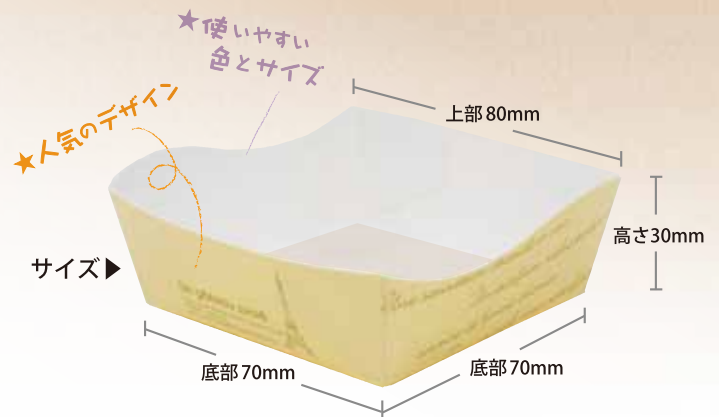

Cocotte

橋本パッケ オリジナル

テーパートレー

カーディナル

New

どんなケーキにも… **ぴったり!**人気の「カーディナルシリーズ」から、使いやすい色とデザインでテーパートレーが **新登場!**

POINT

ケーキを素敵に演出するのは勿論のこと、
箱からケーキを出し入れする際の作業も容易にします。

製品情報

商品名: HPテーパートレー「カーディナル」

サイズ: 70mm×70mm×30mm
※上部開口部のサイズは80mm×80mm

ロット: 1ケース(100枚袋入り×20本)
※1ケースより元払い出荷いたします。
100枚(1袋)からも承ります(別途送料)

ご注文
問合せは...

株式会社 橋本パッケ

Hashimoto Packé 

〒650-0047 神戸市中央区港島南町4丁目7-2