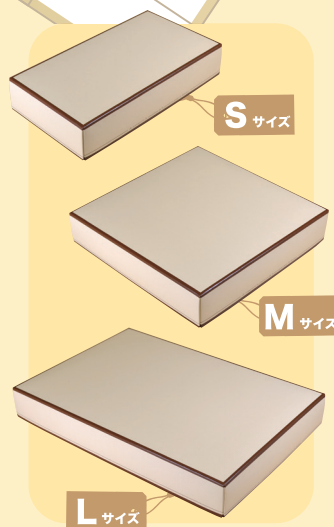

さりげなく、はなやかに。

HPクッキー COOKIES & SABLÉ サブレ袋

フランス語で描かれた繊細な柄が、お菓子をやさしく包みこむ個袋です。
さりげない飾り気には、シンプルな「はこくのギフト」がオススメ!

品名	サイズ (mm)
HPクッキーサブレ袋	120x85

1束=500枚入 1ケース=4500枚入

背面全体に白印刷が入っているので、濃い色味の箱に入れたり、複数のお菓子を重ねても、それぞれのお菓子が引き立ちます。

シリカゲル もご一緒にどうぞ
クッキー袋と一緒にお使いいただける乾燥剤も各種取り扱い中!

品名	サイズ (mm)
シリカゲルQP2 2g	55x40

1袋=500個入 1ケース=4500個入

中仕切りの三角部分を折線から折り畳むとフラットになりますので微調整が可能です。

焼き菓子を平たく入れる事で商品(お菓子)の色味をよりよく見せることができます。

こだわりの焼き色をディスプレイしながらお客様へアピール! 飽きのこないベーシックなデザインなので、オールシーズンお使いいただけます。

品名	サイズ (mm)
はこくのギフト S	100x200x45H
はこくのギフト M	200x200x45H
はこくのギフト L	300x200x45H

各サイズ 1ケース=100枚入

Hashimoto Packé

株式会社 橋本パッケ

〒650-0047 神戸市中央区港島南町4丁目7-2

TEL.078-304-5620 FAX.078-304-5630

E-mail : info@e-hakoya.com http://www.e-hakoya.com