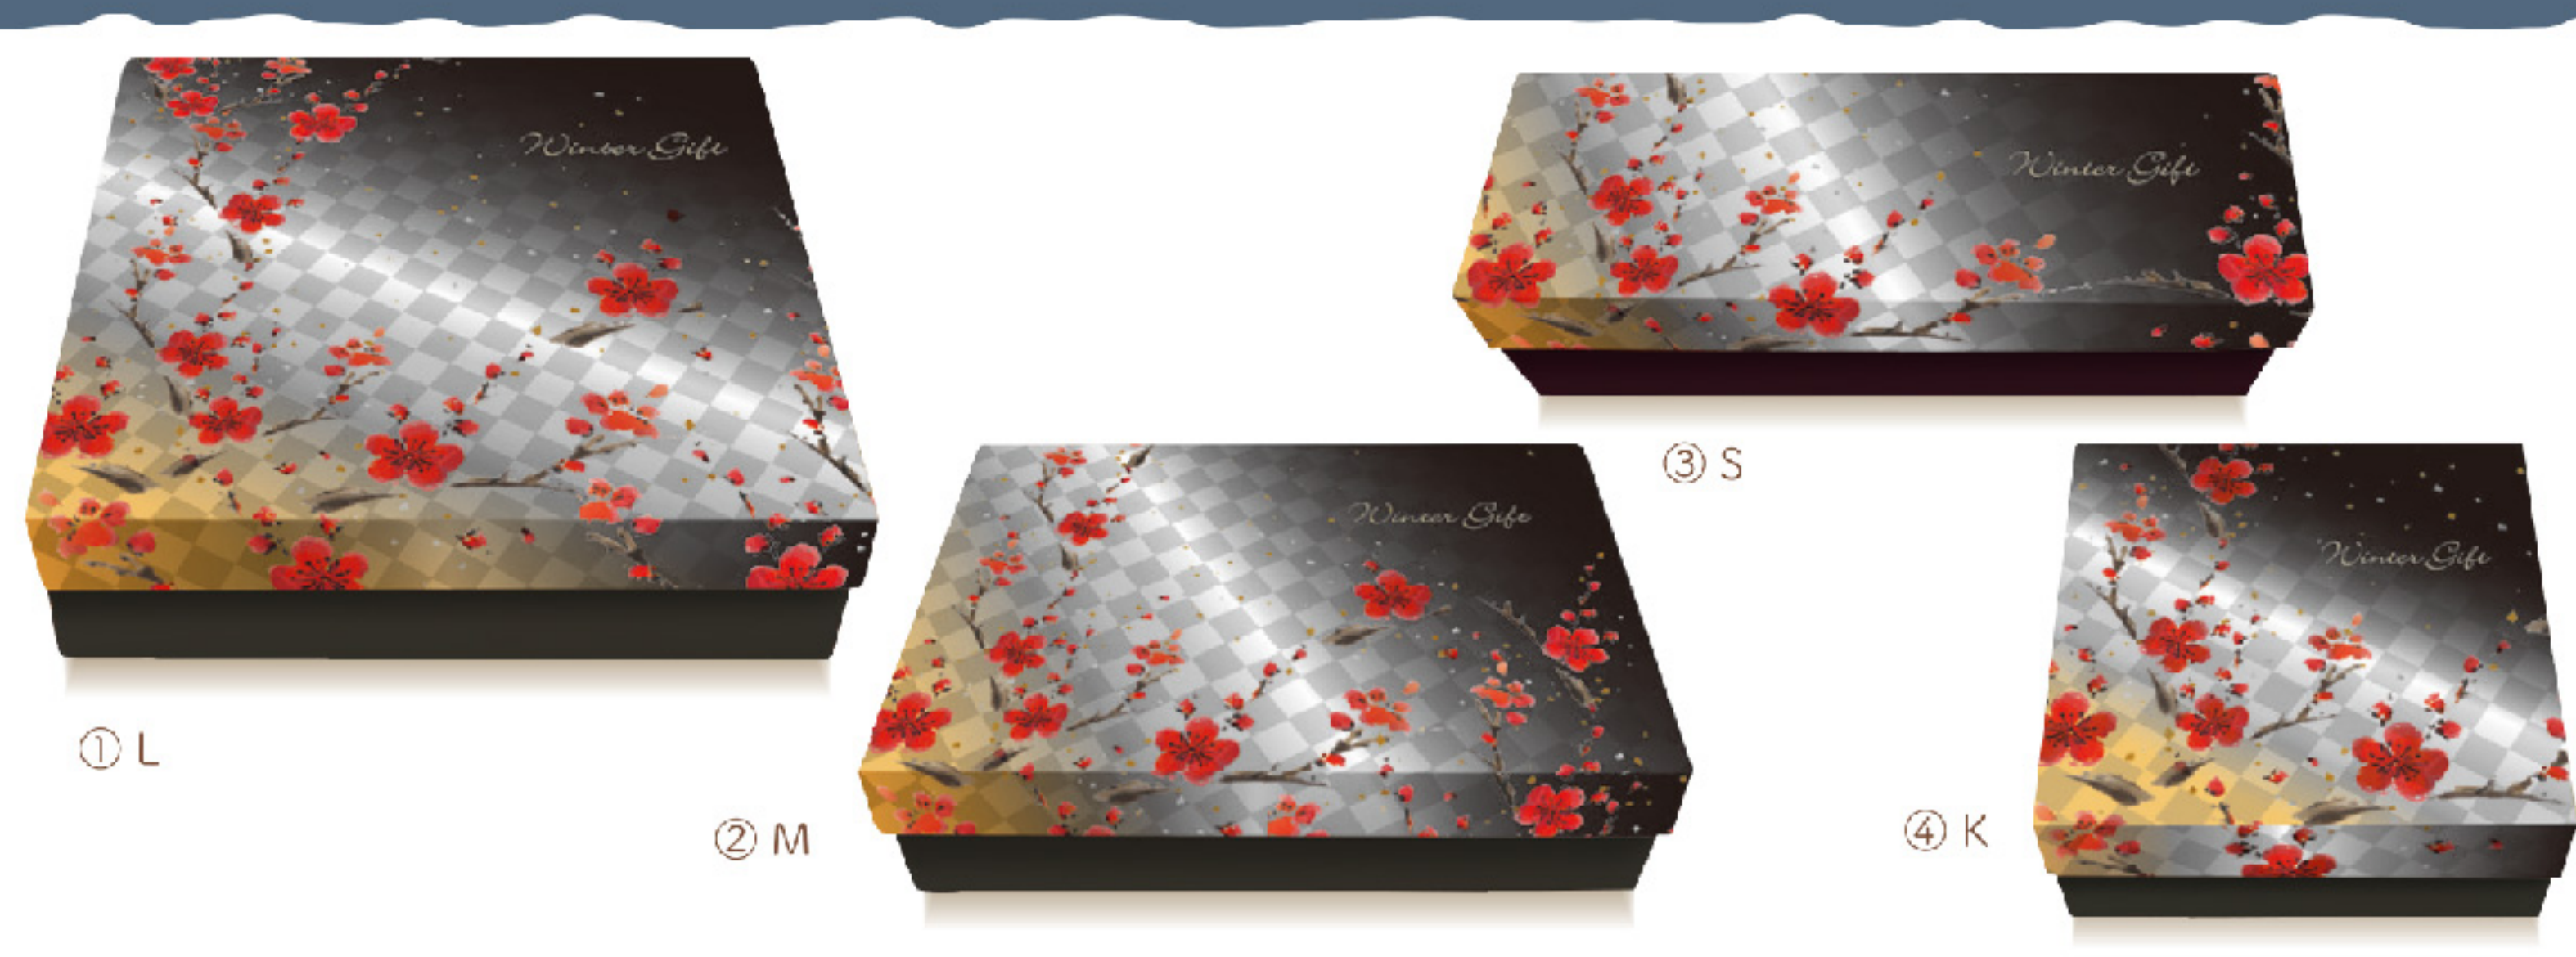

New!

2018

冬の準備、進んでる?
Hashimoto Packé

Winter Gift

シーンにあわせて選べる4サイズをご用意!

L	240×240×65H	浅蓋	M	160×240×65H	浅蓋
	×15~18個			×10~13個	
S	85×240×65H	浅蓋	K	155×155×60H	浅蓋
	×7~10個			×1個 ×7~10個	

うめまる
梅丸 II

人気の梅丸がバージョンアップで再登場!
白を基調とした透明感と鮮やかな梅の花が冬場を彩ります。商品コード: HPH-162

名入
対応

名入れ位置
イメージ

New!
さらびき紙
使用!

ゆうぜん
友禅

華やかな友禅染をモチーフにしたデザインです。
凛とした冬の空気には、鮮やかな赤が映えます!

商品コード: HPH-069

名入
対応

名入れ位置
イメージ

こうばい
紅梅

冬の夜に鮮やかに浮かびあがる梅の花。
日本画のような雰囲気が上品なデザインです。

商品コード: HPH-070

名入
対応

名入れ位置
イメージ

雪うさぎ

やわらかい手描きタッチの和小物たちが、
温かみのある冬の演出のお手伝い!

商品コード: HPH-072

名入
対応

名入れ位置
イメージ

2018 Hashimoto Packé Winter Gift

冬の贈り物にかかせない
おすすめアイテムをご紹介します♪
ぜひ!お試してください!

お気軽にお申し付けください
S・M・L・K
全サイズ
ご用意!!

the Best かざり格子

和の雰囲気たっぷりの、本格的和柄の貼箱が今年も登場!
上品な佇まいはワンランク上の冬の贈り物にピッタリ。

商品コード: HPH-073 ① 紺ねず HPH-075 ③ 水浅葱
HPH-074 ② 茜色 HPH-076 ④ うすざくら