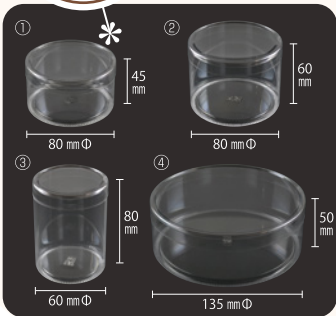

ケース開口部の形状により、強度を実現
した透明ケース。中が見えるデザインをい
かして可愛いお菓子を入れてみては?

HPT-013 ① 80Φ × 45mm

HPT-014 ② 80Φ × 60mm

HPT-015 ③ 60Φ × 80mm

HPT-016 ④ 135Φ × 50mm

★HPT-016はアウトレット対象です。

point
ケースのフチが
クルンと巻いて
あるから
丈夫なんです。

スタンドボックス

好評のスタンドボックスが
使いやすい形状で登場!

デザインは使いやすい茶色ベースに
ピンクの落ち着いた優しい風合いを採用。
開口部は折り返しタイプで機能的です!

HPT-020 ① カリーナ

HPT-021 ② ローレル

サイズ: 80 × 60 × 150(60)H

数量
限定

× 4~5個

② ローレル