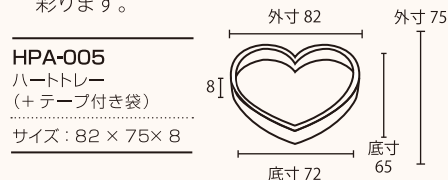

HPS-003
バレンタインシール
サイズ：30×27H(ハート型)

※原寸大
※画像はイメージです。

ハートのトレイ

気軽な可愛らしさを演出…

使い方はケーキトレイだけじゃない！
チョコレートにも大活躍！
ポップで可愛いハート型がバレンタインを彩ります。

封筒

お世話になった方々に…

可愛らしい封筒タイプで気軽に感謝の気持ちを伝えられるオススメアイテムです。