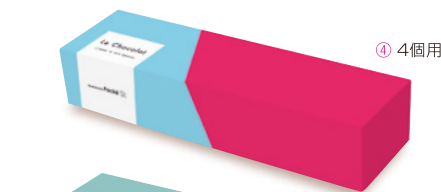

アイリス

ミエル

名入
対応

名入れ位置

④ 4個用

⑤ 5個用

シンプルながらも大胆な色使いで
売り場を鮮やかに彩ります。

HPH-177

対応サイズ ② ③ 4A 4B ⑤ ⑥ ⑧ ⑥ ⑧ ⑫

カラー
バリエーション

ピビッド

ダイアード

ノスタルジー

名入
対応

名入れ位置

⑥ 6×6