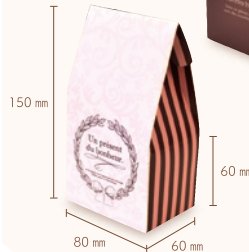

ケース開口部の形状により、強度を実現
した透明ケース。中が見えるデザインをい
かして可愛いお菓子を入れてみては?

HPT-013 ① 80Φ × 45mm

HPT-014 ② 80Φ × 60mm

HPT-015 ③ 60Φ × 80mm

HPT-016 ④ 135Φ × 50mm

★HPT-016はアウトレット対象です。

point
ケースのフチが
クルンと巻いて
あるから
丈夫なんです。

スタンドボックス

好評のスタンドボックスが
使いやすい形状で登場!

デザインは使いやすい茶色ベースに
ピンクの落ち着いた優しい風合いを採用。
開口部は折り返しタイプで機能的です!

HPT-020 ① カリーナ

HPT-021 ② ローレル

サイズ: 80 × 60 × 150(60)H

数量
限定

× 4~5個

② ローレル