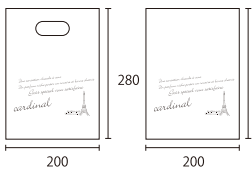

HPV-021 ② 小判抜き無し 赤

HPV-022 ③ 小判抜き無し 茶

HPV-023 ④ 小判抜き無し 茶

数量
限定

サイズ: 200 × 280H

▼ 持ち手の「小判抜き穴」あり

200

280